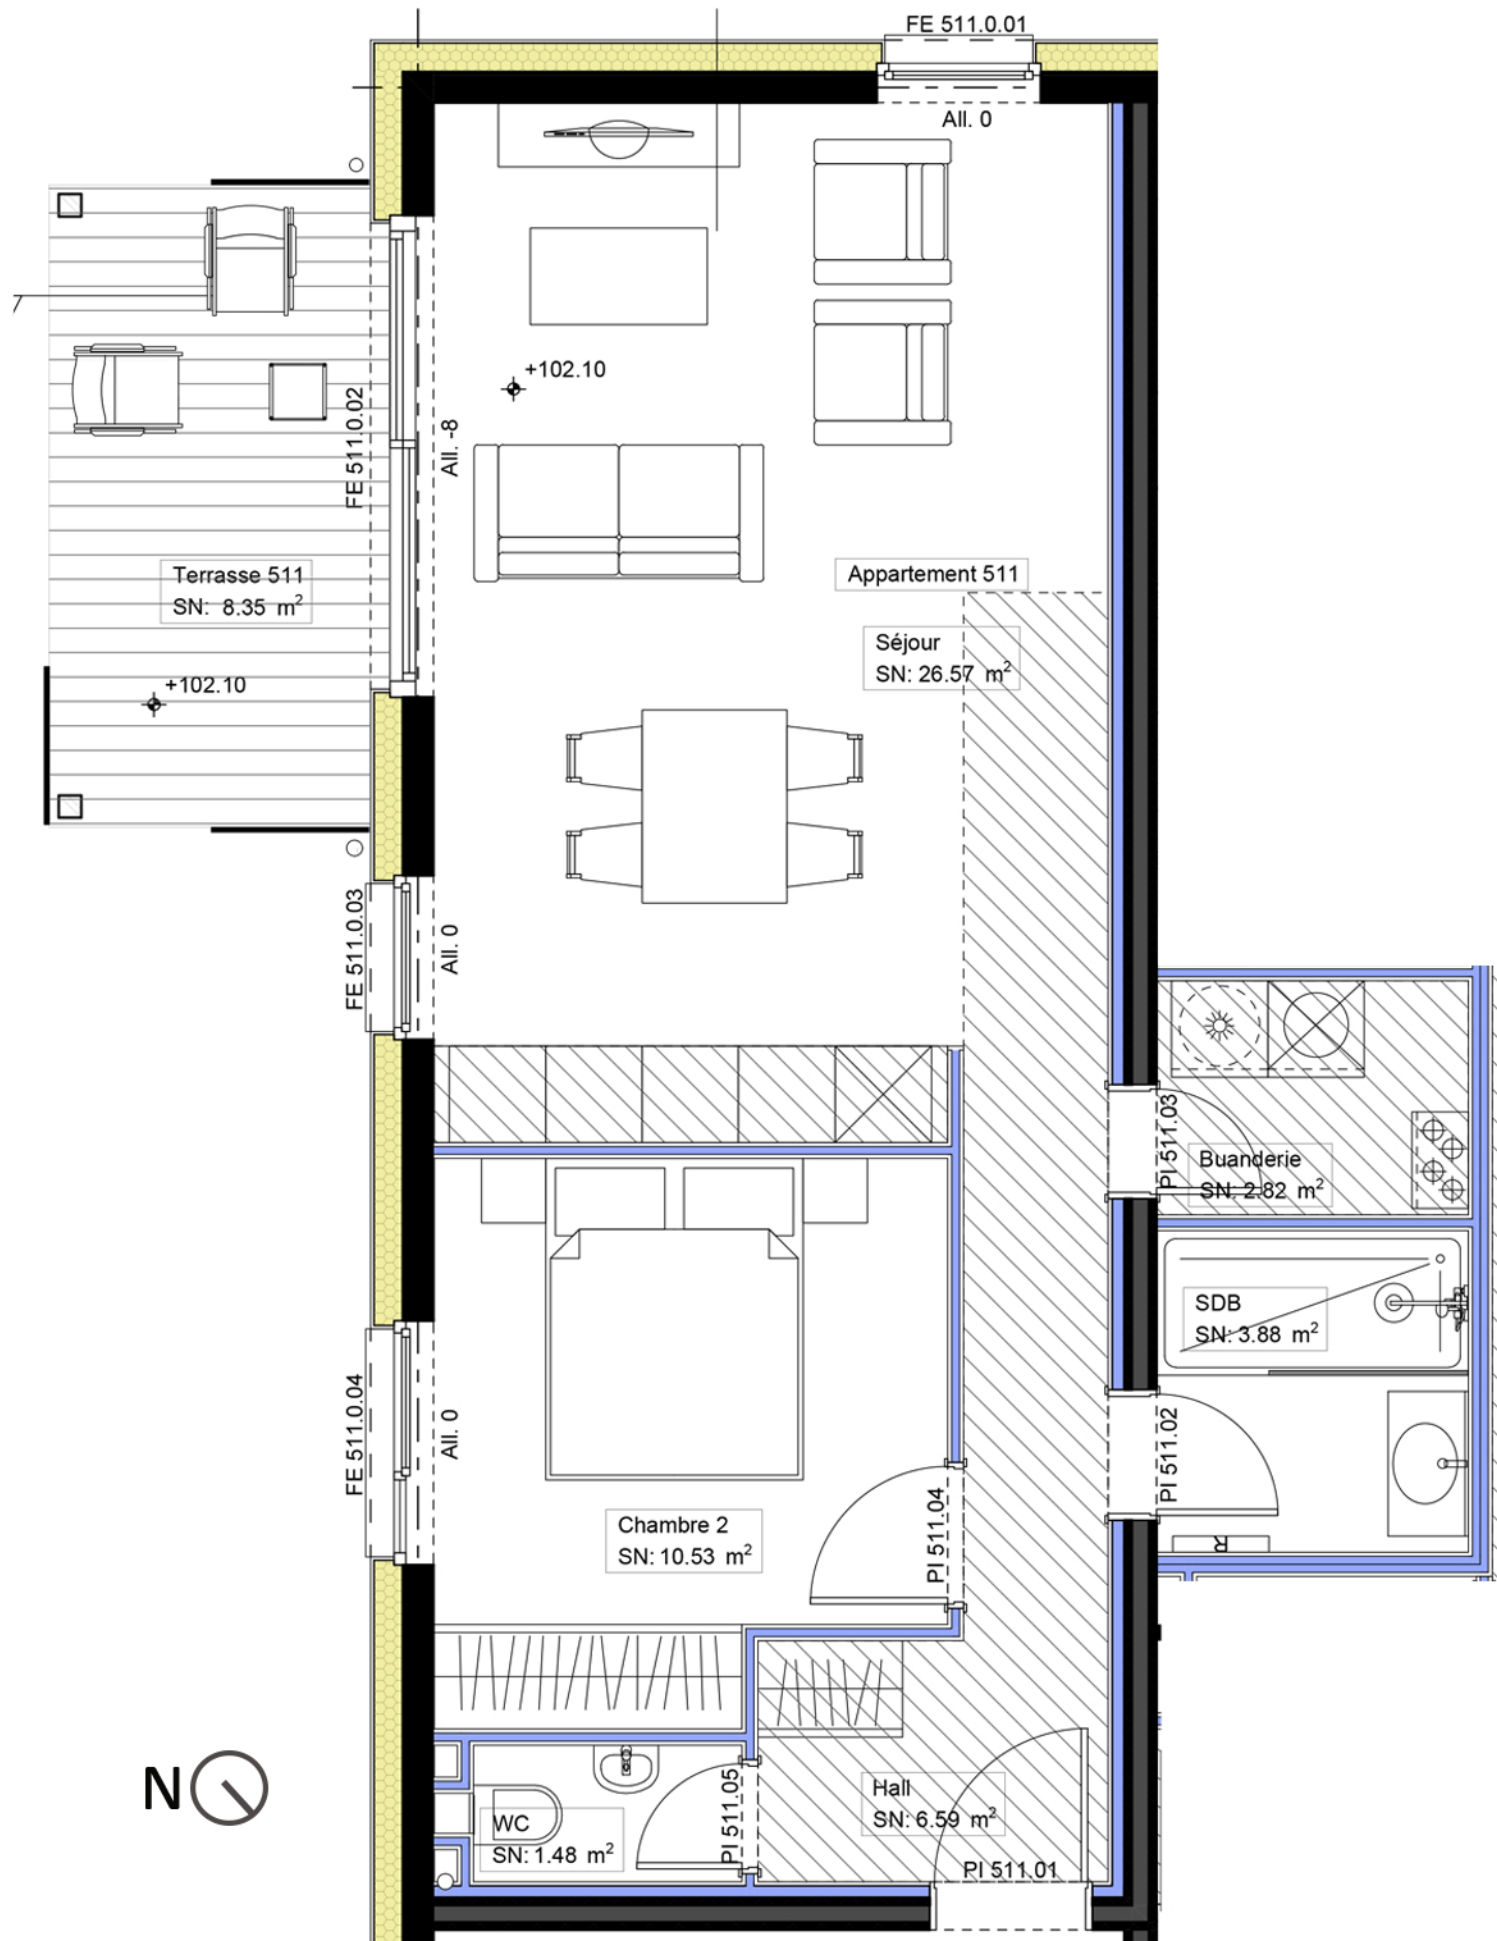

Résidence Le Clos des Salines II à Arlon

Bâtiment 5		
Appartement 511		
 1	 1	 63.76 m ²
 35.82 m ²	 RDC	

IMMOBILIÈRE
+32 63 227 277
www.wimmobiliere.com